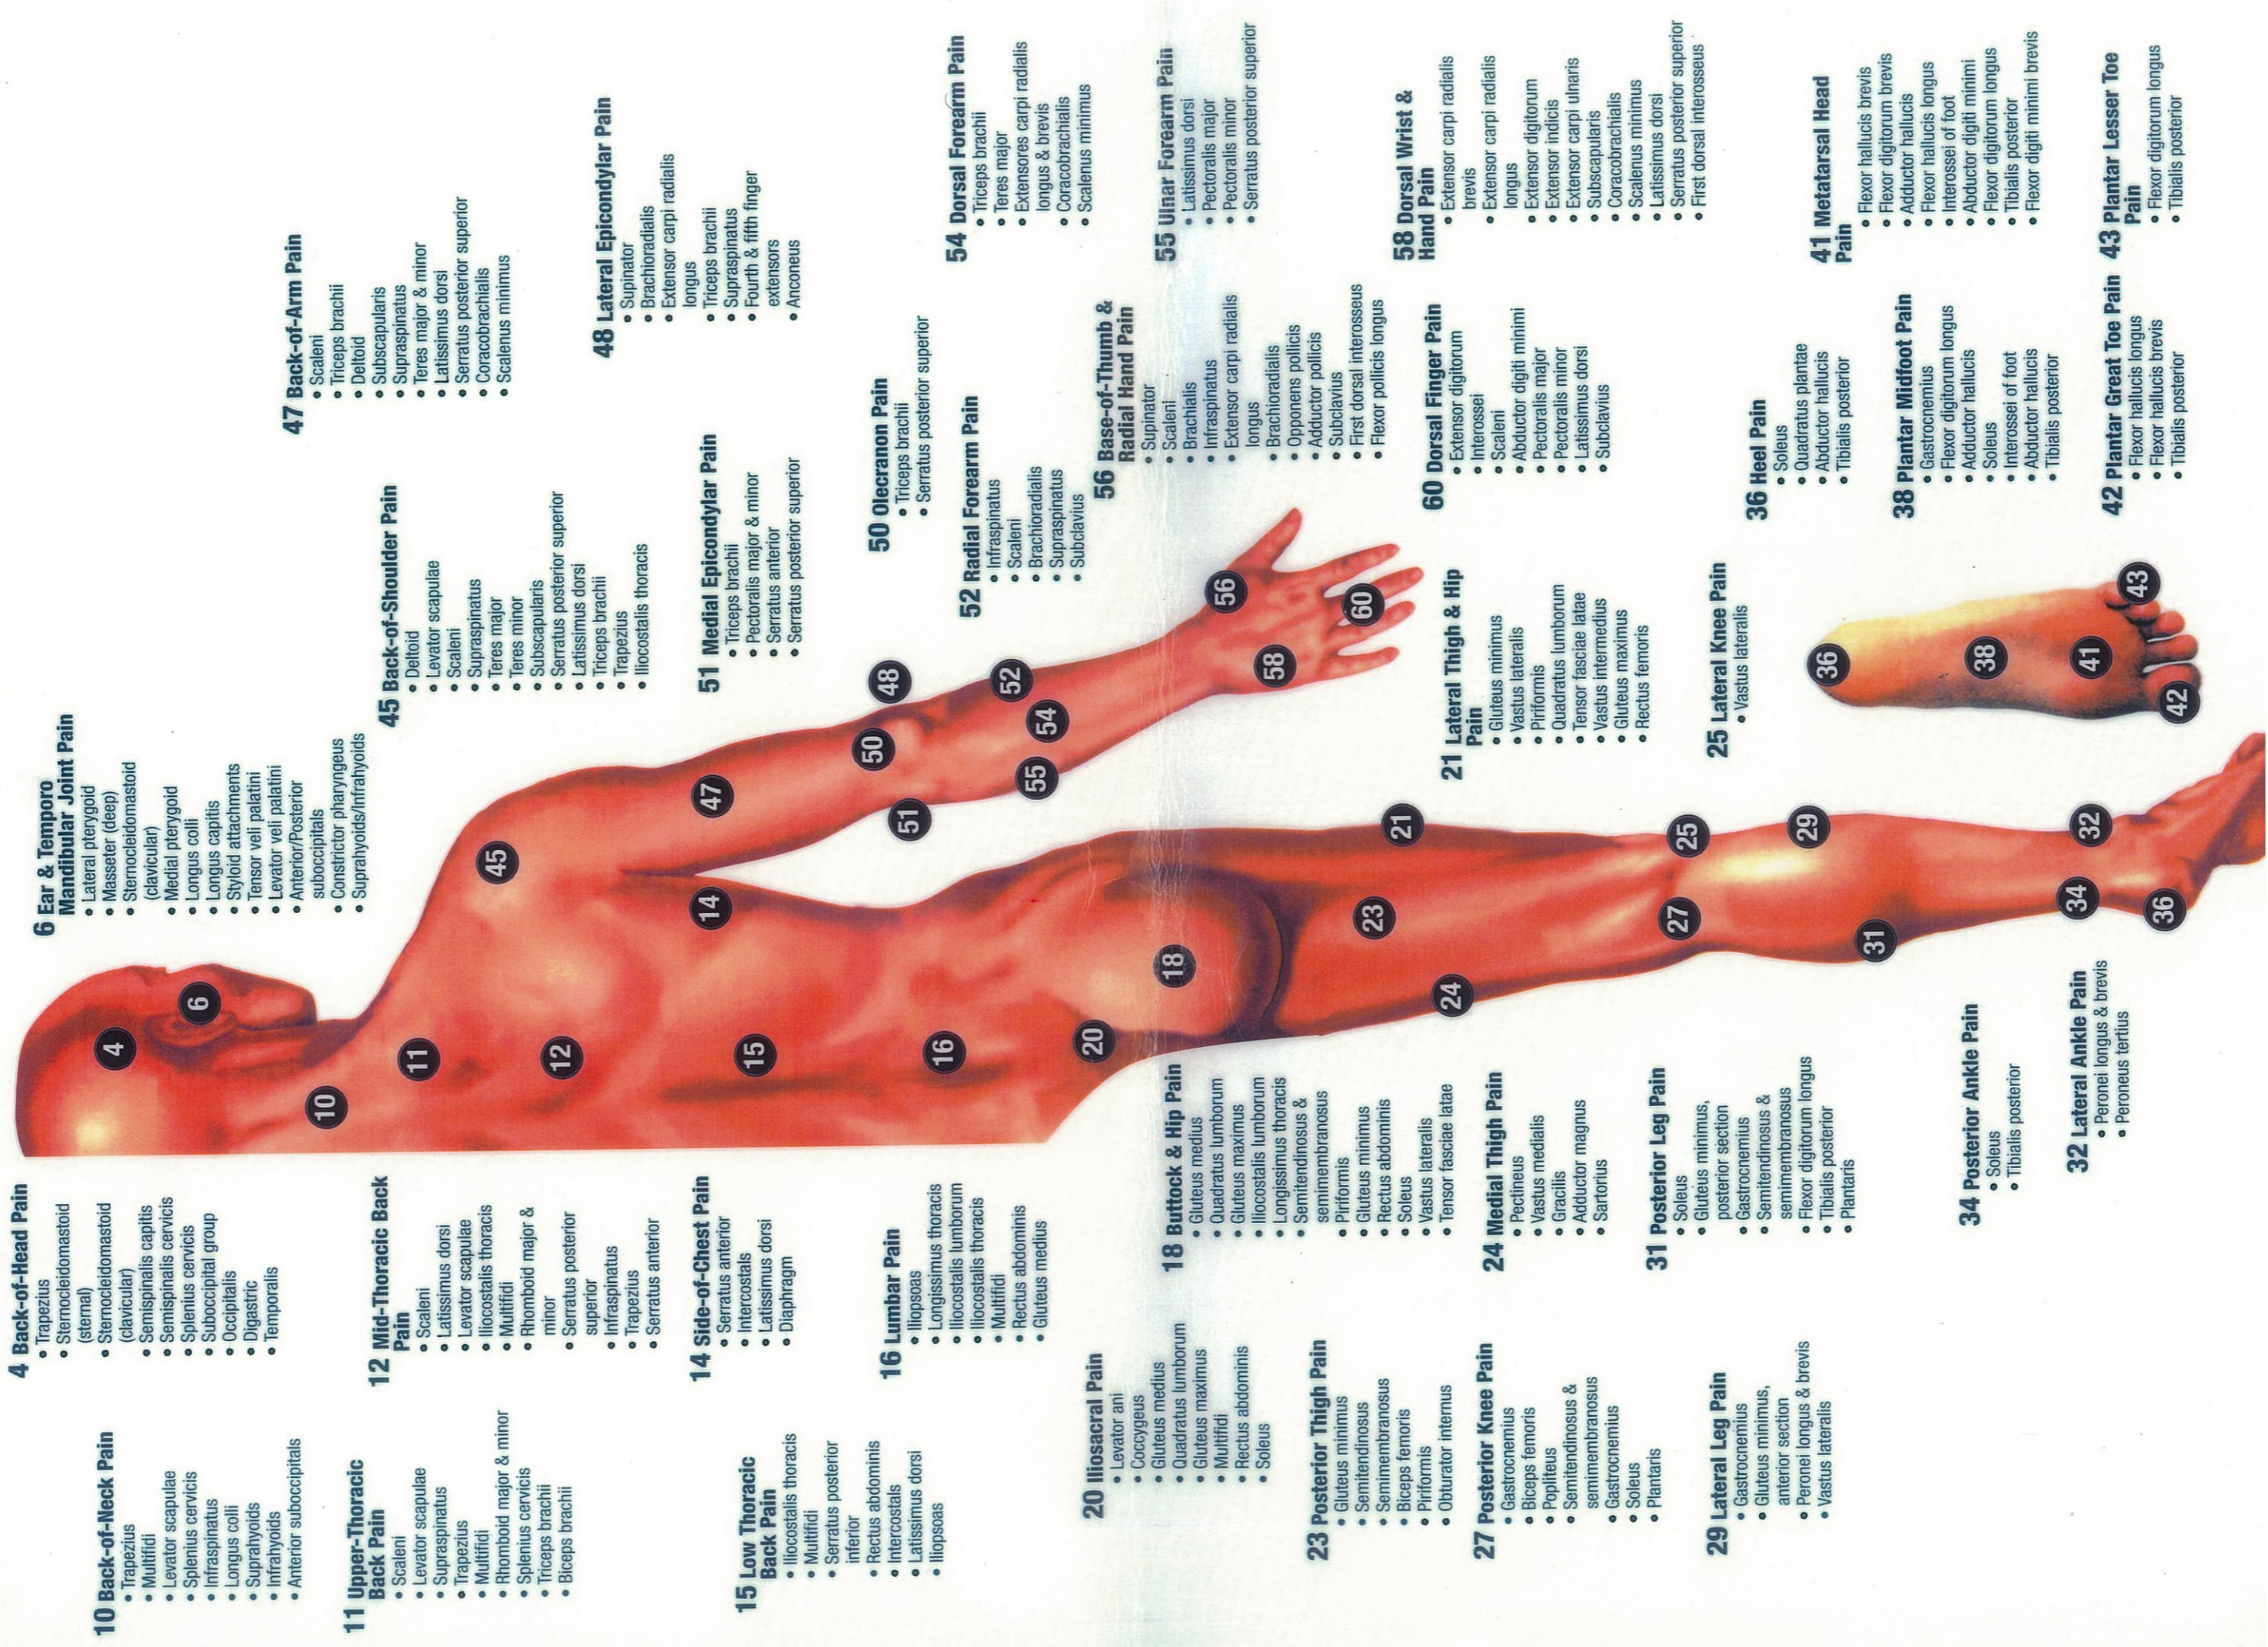

TRIGGER POINT REFERRED PAIN CHARTS

4 Back-of-Head Pain

- Trapezius
- Sternocleidomastoid (sternal)
- Sternocleidomastoid (clavicular)
- Semispinalis capitis
- Semispinalis cervicis
- Splenius cervicis
- Suboccipital group
- Occipitalis
- Digastric
- Temporalis

10 Back-of-Neck Pain

- Trapezius
- Multifidii
- Levator scapulae
- Splenius cervicis
- Infraspinatus
- Longus colli
- Suprathyoids
- Infrahyoids
- Anterior suboccipitalis

11 Upper-Thoracic Back Pain

- Scaleni
- Levator scapulae
- Supraspinatus
- Trapezius
- Multifidii
- Rhomboid major & minor
- Splenius cervicis
- Triceps brachii
- Biceps brachii

12 Mid-Thoracic Back Pain

- Scaleni
- Latissimus dorsi
- Levator scapulae
- Iliocostalis thoracis
- Multifidii
- Rhomboid major & minor
- Serratus posterior superior
- Serratus posterior inferior
- Trapezius
- Serratus anterior

14 Side-of-Chest Pain

- Serratus anterior
- Intercostals
- Latissimus dorsi
- Diaphragm

16 Lumbar Pain

- Iliopsoas
- Longissimus thoracis
- Iliocostalis lumborum
- Iliocostalis thoracis
- Multifidii
- Rectus abdominis
- Gluteus medius